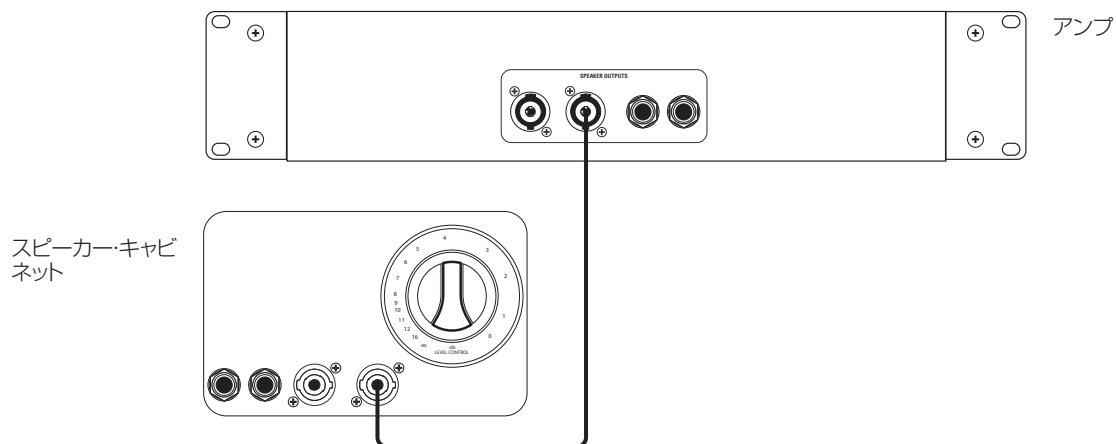

同梱品

HSVT-810E, SVT®-810AV, SVT-810E, SVT-610HLF, HSVT-410HLF, SVT-410HLF, SVT-410HE, SVT-210AV, SVT-212AV, SVT-112AV, SVT-15E, PN-115HLF, PN-210HLF, PN-410HLF, PF-115HE, PF-210HE, PF-115LF, PF-410HLFまたはPF-112HLFスピーカー・キャビネット, クイックスタートガイド

接続例

スタンダード接続