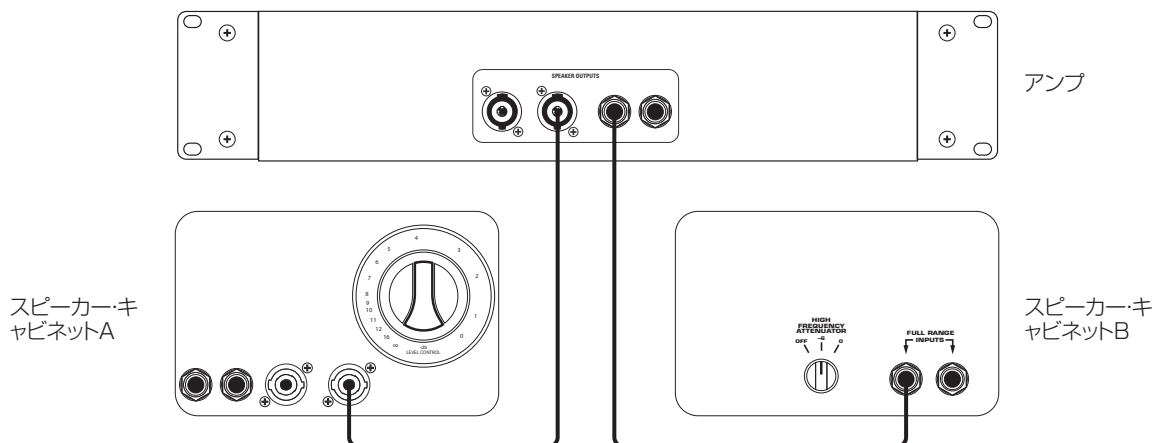

同梱品

HSVT-810E, SVT®-810AV, SVT-810E, SVT-610HLF, HSVT-410HLF, SVT-410HLF, SVT-410HE, SVT-210AV, SVT-212AV, SVT-112AV, SVT-15E, PN-115HLF, PN-210HLF, PN-410HLF, PF-115HE, PF-210HE, PF-115LF, PF-410HLFまたはPF-112HLFスピーカー・キャビネット, クイックスタートガイド

接続例

スタンダード接続

パラレル接続

デイズチェーン接続

注意: パラレル接続及びデイズチェーン接続の場合は、同じインピーダンスのキャビネットを使用してください。