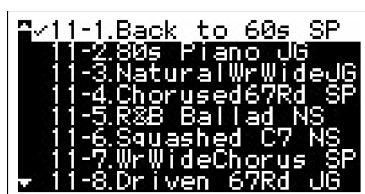

「Load Live Set Sound」を選択すると以下の画面が表示され、必要なライブセットサウンドをロードできます。ロード先は、現在選ばれているライブセットサウンドになります。「Load All」を選択すると、ファイルに含まれるすべてのライブセットサウンドをロードできます。